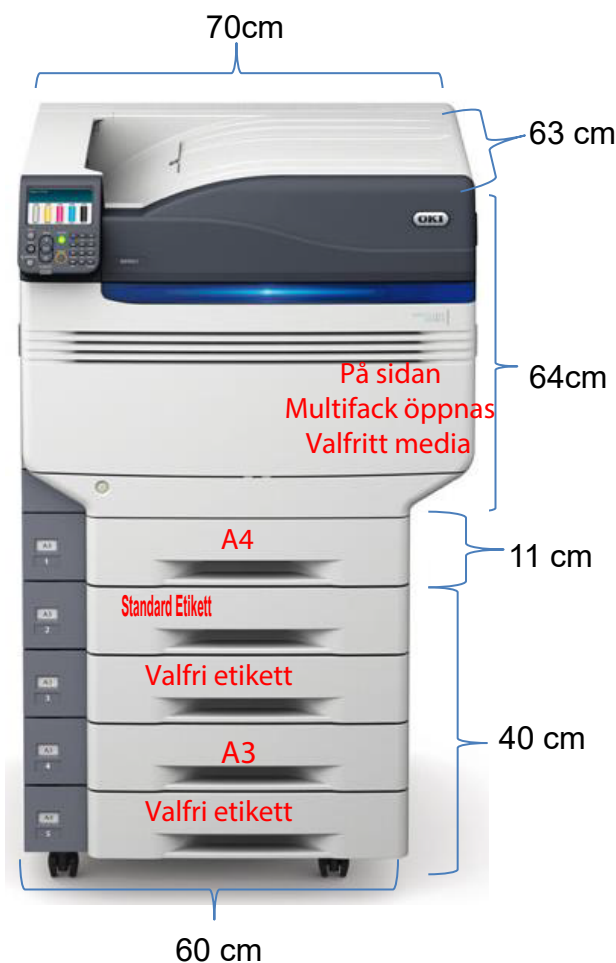

OKI PRO9431dn- A3-färgskrivare

- Extremt produktiv, effektiv och snabb skrivare för alla behov.
- Behöver ni skriva ut etikett, A4- och A3-skyltar upp till banners 30*120 cm är det här rätt skrivare.
- Lätt att byta förbrukning

Rekomenderad konfiguration för bästa effektivitet

ES9431dn
 Artnr; 45530407
 Mått; H640*B699*D625
 Mediavikt;
 Multifack; 360g/m*
 Magasin; 320 g/m*
 I duplex; 320 g/m*

Extra magasin 1
 Artnr; 45530703
 Beställs separat
 530 ark
 Format; A6-A3+
 Mediavikt; 52-320 g/m*
 Mått; H110*B699*D635

High Capacity Feeder
 Artnr; 45530803
 Beställs separat
 3*530 ark
 Format; A6-A3+
 Mediavikt; 52-320 g/m*
 Mått; H400*B699*D635

FÖRBRUKNING	
Artkelnummer	Produkt
45536556	TONER-K-Pro9431 - 51K
45536555	TONER-C-Pro9431 - 42 K
45536554	TONER-M-Pro9431 - 42 K
45536553	TONER-Y-Pro9431 - 42 K
45103721	Image Drum Cyan - ES9431 - 40K
45103720	Image Drum Magenta - ES9431 - 40K
45103719	Image Drum Yellow - ES9431 - 40K
45103722	Image Drum Black - ES9431 - 40K
45531113	Fuser Unit Pro9431 - 150K
45531223	Transfer Belt Pro9431 - 150K
45531503	Waste Toner Box Pro9431 - 40K